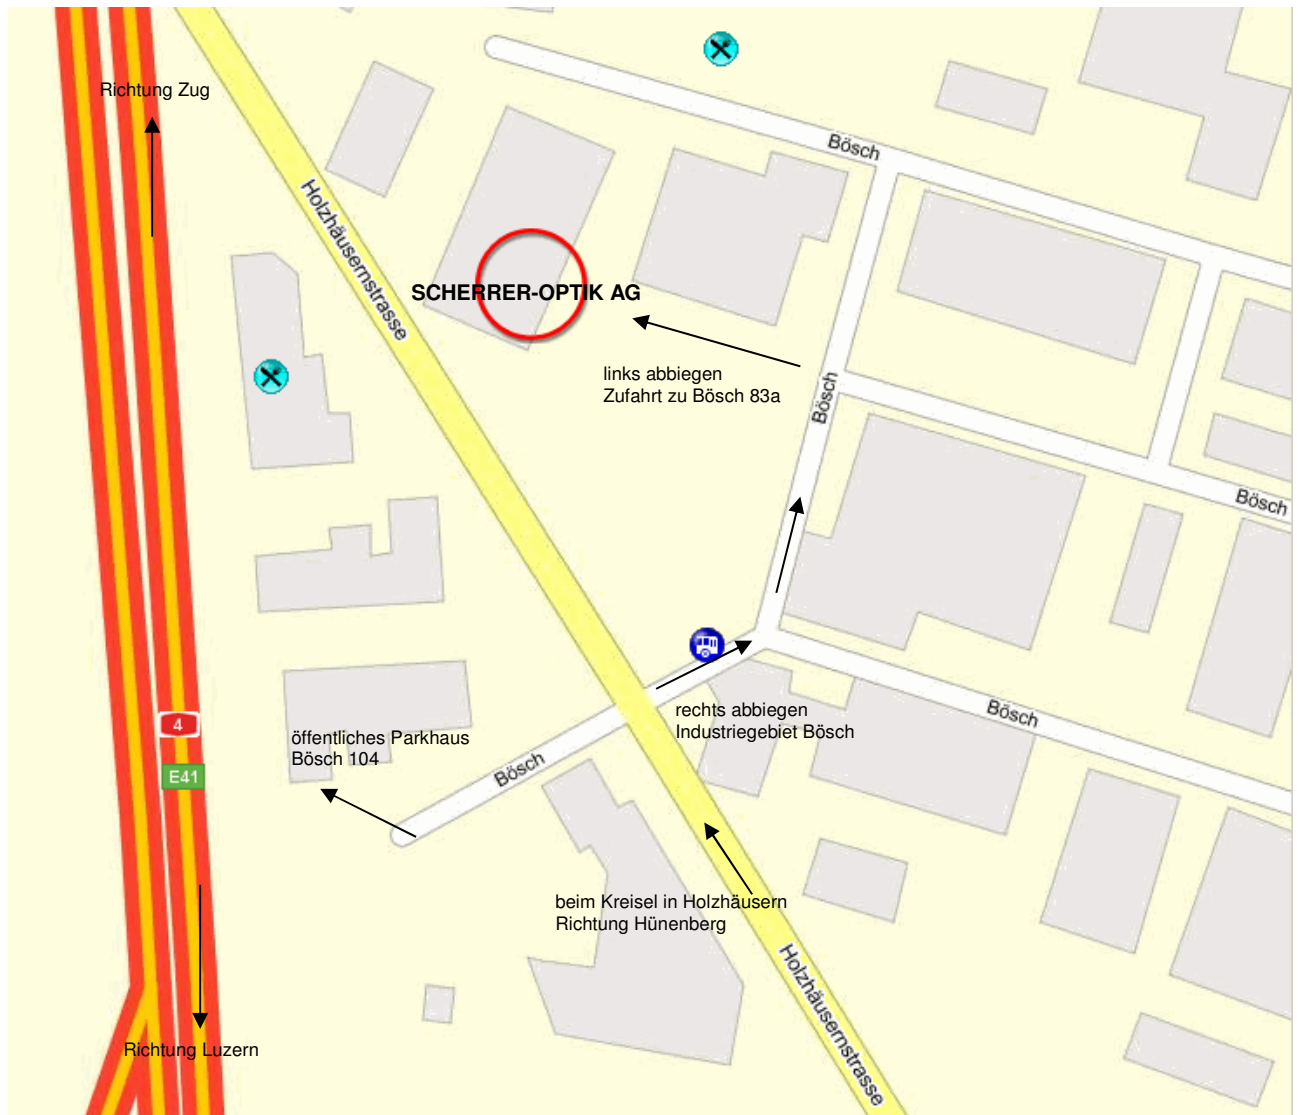

Anfahrt zur SCHERRER-OPTIK AG

- Autobahnverzweigung A4, Richtung Gotthard (von Luzern oder Zug kommend)
- unmittelbar nach der Verzweigung Ausfahrt Rotkreuz nehmen
- rechts in die Chamerstrasse Richtung Risch/Hünenberg abbiegen
- beim Kreisel in Holzhäusern links Richtung Hünenberg fahren
- nach ca. 1 km nach rechts abbiegen (Industriegebiet Bösch-Ost)
- geradeaus ca. 80 m, 1. Strasse links und nach ca. 50 m stehen Sie vor unserem Domizil

Benützen Sie den Kunden-Parkplatz „LU 137 829“ links neben der Einfahrt in die Einstellhalle.
Falls dieser Parkplatz bereits besetzt ist, steht Ihnen das öffentliche Parkhaus im Gebäude Bösch 104 (Bösch-West) zur Verfügung.